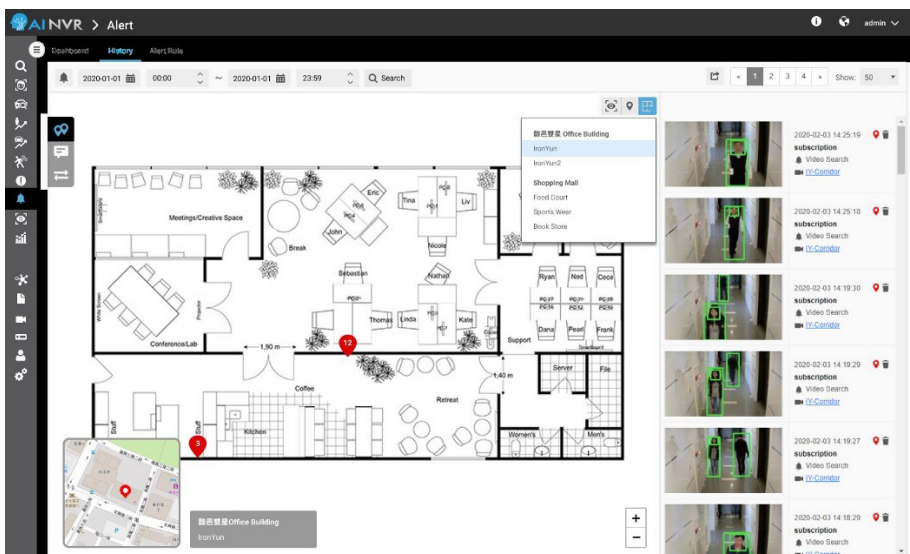

# AI NVR最新發表4.1.0版

和平整合所代理的AI NVR最新發表4.1.0版本。主要功能包括：室內地圖、遺留物件、即時影像物件追蹤，和提升多個AI模組同時運行的效能。

## 遺留物件

不明物件遺留在一個公共場所很有可能是一個安全上的顧慮，特別是在大型場所。AI NVR新增的遺留物件功能，能在特定範圍內偵測所能辨識的物件，在預定時間內未有任何人出現而發出「遺留物件」警示。

## 室內地圖

操作流程非常簡單：首先輸入一個地點GPS座標，再上傳該地點之室內平面圖 (最多可有 50 個室內地圖位置，每個位置可放 20 層平面圖)。接下來就可編輯攝影機位置 — 將攝影機標示點以拖拉方式置於室內平面圖上來將其定位。完成後就可以一般操作方式來搜尋事件或是獲得即時警報。

>> [歡迎與我們團隊聯繫](#)

[iysales@peace.com.tw](mailto:iysales@peace.com.tw)