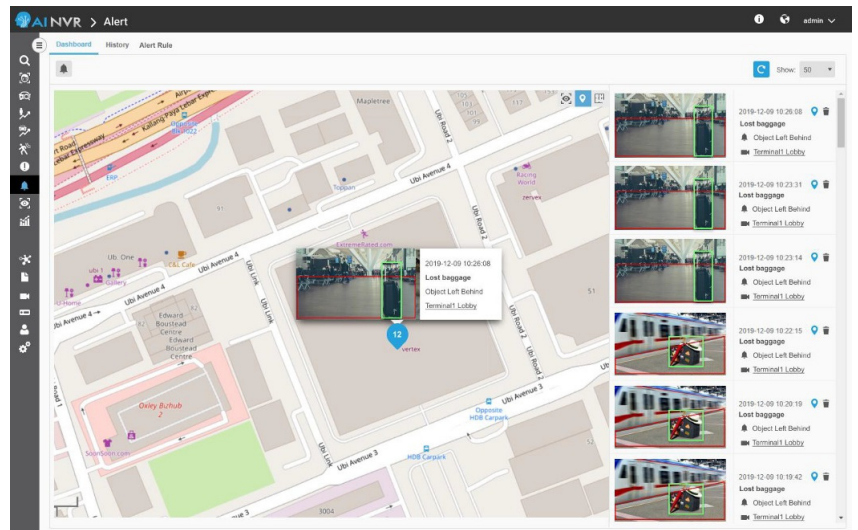

### 精彩內容

Sol-Idea主題觀測  
一頁掌握即時概況！

P 1

Sol-Idea最新推出---由使用者自訂觀測主題，以簡易操作的方式選擇，立刻以視覺化圖表直接瞭解網路上的輿情概況，並提供協作模式，由管理者分享主題設置給予共享者，讓團隊的溝通更有效率。

AI NVR最新發表4.1.0版

P2

預設報表包含文字雲、頻道爬取量、情緒評價及知識地圖。

OFD 最新13.0 版本更新

# AI NVR最新發表4.1.0版

和平整合所代理的AI NVR最新發表4.1.0版本。主要功能包括：室內地圖、遺留物件、即時影像物件追蹤，和提升多個AI模組同時運行的效能。

## 室內地圖

操作流程非常簡單：首先輸入一個地點GPS座標，再上傳該地點之室內平面圖 (最多可有 50 個室內地圖位置，每個位置可放 20 層平面圖)。接下來就可編輯攝影機位置 — 將攝影機標示點以拖拉方式置於室內平面圖上來將其定位。完成後就可以一般操作方式來搜尋事件或是獲得即時警報。

>> [歡迎與我們團隊聯繫](#)

[iysales@peace.com.tw](mailto:iysales@peace.com.tw)